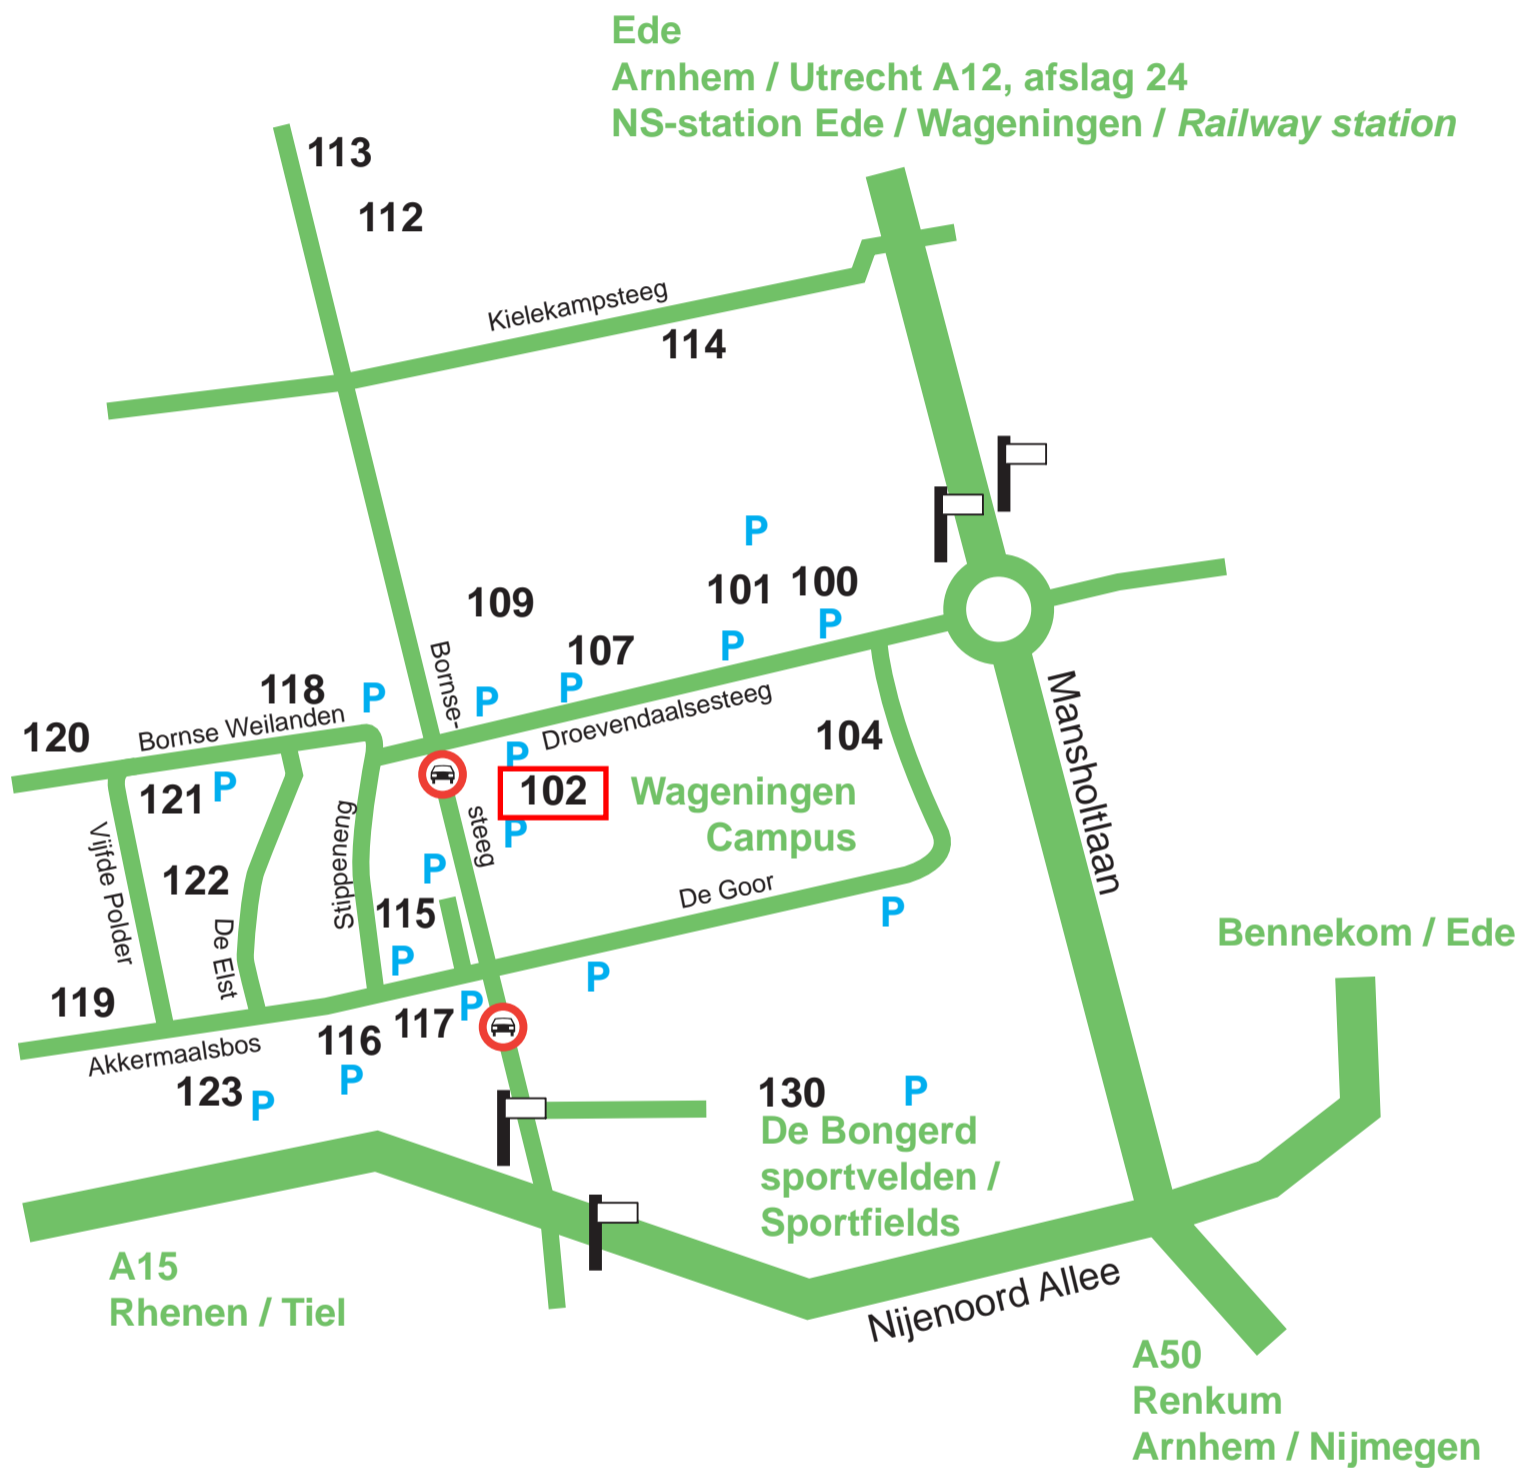

Wageningen UR-route

Alle gebouwen van Wageningen UR hebben een uniek gebouwnummer. Direct bij de hoofdinvalswegen van Wageningen verwijzen borden naar de diverse locaties van genummerde gebouwen van Wageningen UR. In de buurt van de locatie is een zoekroute naar de afzonderlijke gebouwen aangegeven.

All buildings of Wageningen UR have an unique number. Signs along the main roads in Wageningen show where clusters of buildings are located (for example, building numbers 100-200). Within the various clusters, routes to the individual buildings are shown.

Wageningen UR (University & Research centre) / P.O. Box 9101 / 6700 HB Wageningen / T 0317 - 48 01 00 / www.wur.nl

© 2011 Wageningen UR. All rights reserved. Last update 26-09-2011. Please send questions and remarks to info@wur.nl

Wageningen UR gebouwen / Wageningen UR Buildings

100 Lumen	Droevendaalsesteeg 3	115 Futurum	Stippeneng 2
101 Gaia	Droevendaalsesteeg 3a	116 Actio	Akkermaalsbos 12
102 Forum	Droevendaalsesteeg 2	117	Akkermaalsbos 14
104 Atlas	Droevendaalsesteeg 4	118 Atrium, Technotron, Turbotron	Bornse Weilanden 9
107 Radix	Droevendaalsesteeg 1	119	Vijfde Polder 1
109 Radix Serre, Radix Klima, Radix Agros	Bornsesteeg 48	120	Bornse Weilanden 5
112 Nergena	Bornsesteeg 10	121	Bornse Weilanden 4
113 Schoutenhoef	Bornsesteeg 16	122 Zodiac	De Elst 1
114 Droevendaal	Kielekampsteeg 32	123 Vitae	Akkermaalsbos 2
		130 Sports Centre de Bongerd (SCB)	Bornsesteeg 2

P Parkeerterrein / Parking area

Buslijn 88 (Valleilijn) / Bus number 88 (Valleilijn)